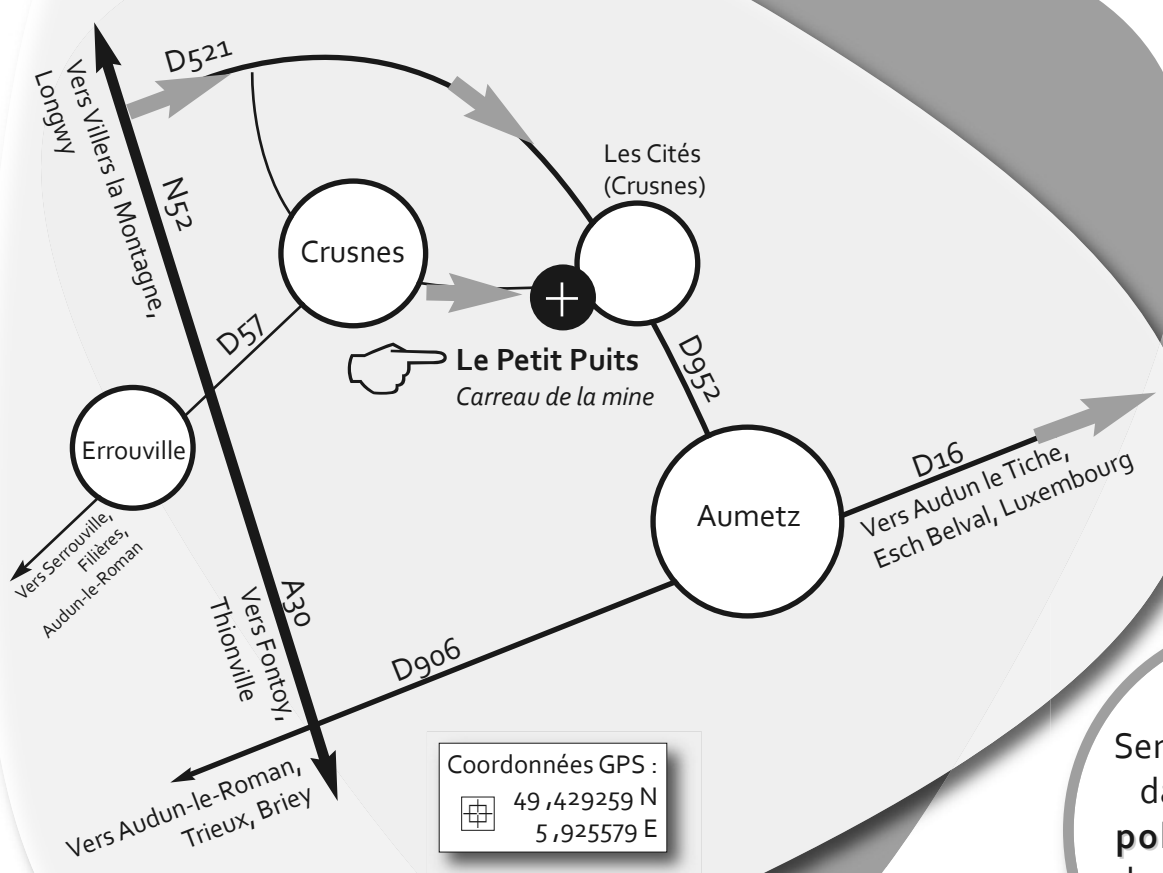

Travailleurs transfrontaliers

Coordonnées GPS :
 49,429259 N
 5,925579 E

Contact

Trans'boulot
 transboulot.lepetitpuits@orange.fr
 03 82 89 84 01 www.transboulot.com

Covivo
 http://transboulot-covoiturage.covivo.eu

Conception et impression CG54/RG
 Ne pas jeter sur la voie publique - Merci

Les prestations :

Nettoyage à sec des véhicules *

*Avec des produits respectueux de l'environnement

- ▶ 1 Pack complet basique offert après 10 lavages
- ▶ Remise tarifaire en direction des flottes d'entreprises